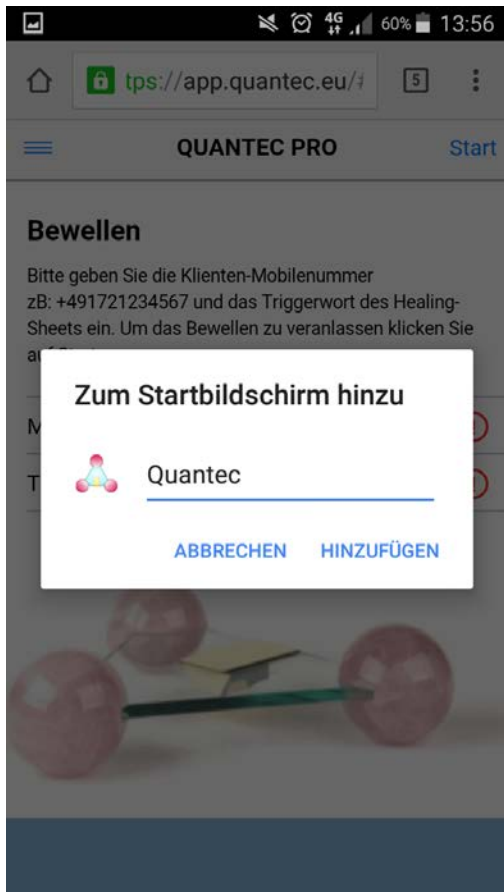

1. **Safari starten** und Webadresse „app.quantec.eu“ eingeben
2. Nach dem erfolgreichen Start der App das Startsymbol am Homescreen anlegen. Befolgen Sie dazu bitte die Anleitung auf den folgenden Screenshots:

Bewellen

Bitte geben Sie hier Ihre Handynummer mit Landesvorwahl im Format +491721234567 an und wählen Sie ein vereinbartes Triggerwort. Um das Bewellen zu veranlassen klicken Sie bitte auf Start.

Handynummer

Triggerwort 1

2

In diesem Bildschirm muss zunächst die Handynummer des Patienten/Klienten stehen und zwar in genau dem Format, in dem sie auch im Bildschirm „KLIENTEN“ in QUANTEC PRO eingegeben wurde. Dann muss das vereinbarte Triggerwort eingegeben werden.

Jetzt kann die Bewellung mit Aktivieren von „Start“ (2) ausgelöst werden.

14.1.5 Installation auf Android

1. **CHROME** Starten und Link app.quantec.eu eingeben
2. Nach dem **erfolgreichen** Start der App das Startsymbol am **Homescreen** anlegen. **Befolgen Sie dazu bitte die Anleitung auf den folgenden Screenshots:**
- 3.