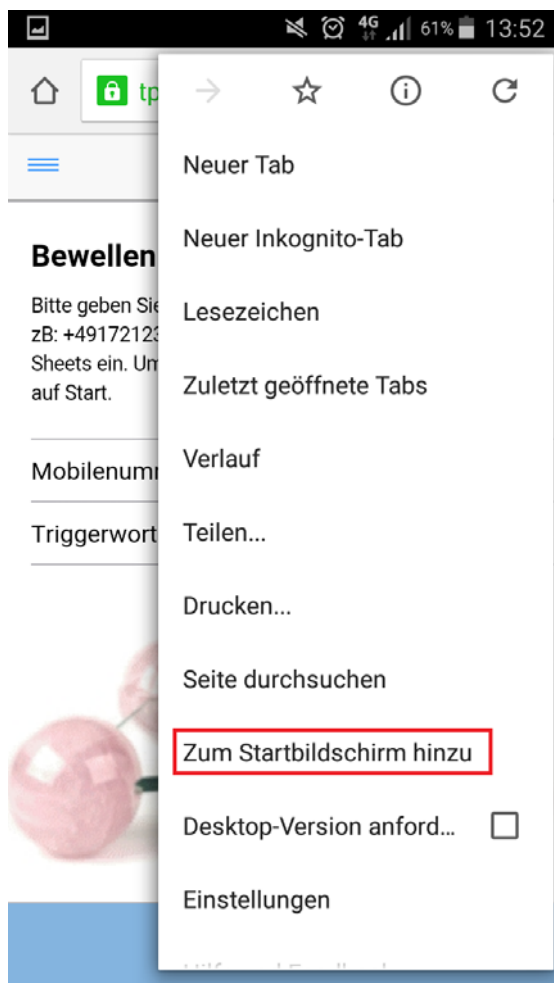

1. **Safari starten** und Webadresse „app.quantec.eu“ eingeben
2. Nach dem erfolgreichen Start der App das Startsymbol am Homescreen anlegen. Befolgen Sie dazu bitte die Anleitung auf den folgenden Screenshots:

Bewellen

Bitte geben Sie hier Ihre Handynummer mit Landesvorwahl im Format +491721234567 an und wählen Sie ein vereinbartes Triggerwort. Um das Bewellen zu veranlassen klicken Sie bitte auf Start.

Handynummer

Triggerwort 1

2

In diesem Bildschirm muss zunächst die Handynummer des Patienten/Klienten stehen und zwar in genau dem Format, in dem sie auch im Bildschirm „KLIENTEN“ in QUANTEC PRO eingegeben wurde. Dann muss das vereinbarte Triggerwort eingegeben werden.

Jetzt kann die Bewellung mit Aktivieren von „Start“ (2) ausgelöst werden.

14.1.5 Installation auf Android

1. **CHROME** Starten und Link app.quantec.eu eingeben
2. Nach dem **erfolgreichen** Start der App das Startsymbol am **Homescreen** anlegen. **Befolgen Sie dazu bitte die Anleitung auf den folgenden Screenshots:**
- 3.