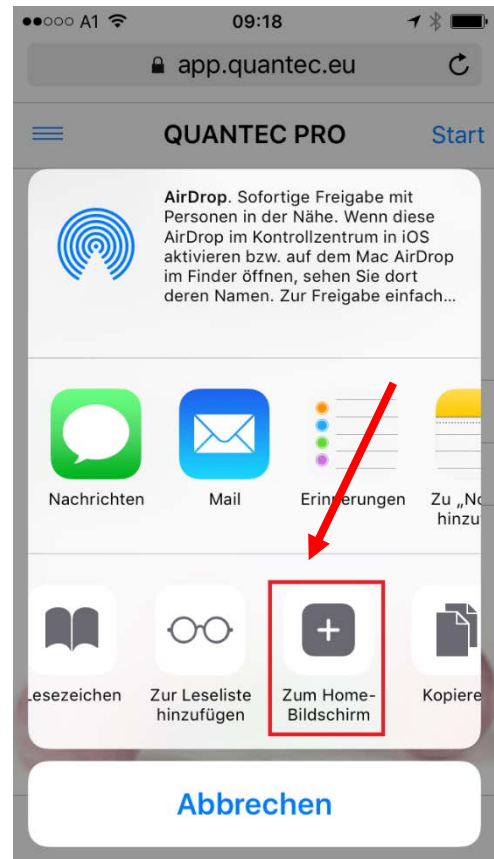

Systemvoraussetzungen für die QUANTEC-App

Die QUANTEC App kann auf jedem Smartphone und jedem Internet Browser neueren Datums installiert werden. Letzteres ermöglicht eine Installation auf jedem beliebigen Computer!

Die Systemvoraussetzungen für Smartphones:

- iPhone ab Generation 4 - \geq iOS 7
- iPad ab Generation 4 - \geq iOS 7
- iPad mini ab Generation 1 - \geq iOS 7
- Android ab Version \geq 4.3
- Windows Mobile ab Version \geq 8.1

Die Systemvoraussetzungen für Internetbrowser:

- Internet Explorer IE \geq 11
- MS-Edge
- Google Chrome (aktuelle Version)

14.1.4 Installation auf iPhone oder iPad

Auf dem iPhone oder iPad folgendermaßen installieren:

1. **Safari starten** und Webadresse „app.quantec.eu“ eingeben
2. Nach dem erfolgreichen Start der App das Startsymbol am Homescreen anlegen. Befolgen Sie dazu bitte die Anleitung auf den folgenden Screenshots: