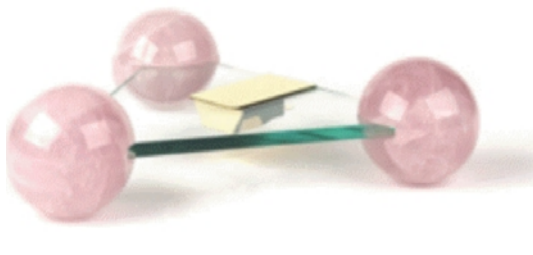

Bewellen

Bitte geben Sie die Klienten-Mobilnummer zB: +491721234567 und das Triggerwort des Healing-Sheets ein. Um das Bewellen zu veranlassen klicken Sie auf Start.

Mobilnummer:

Triggerwort: