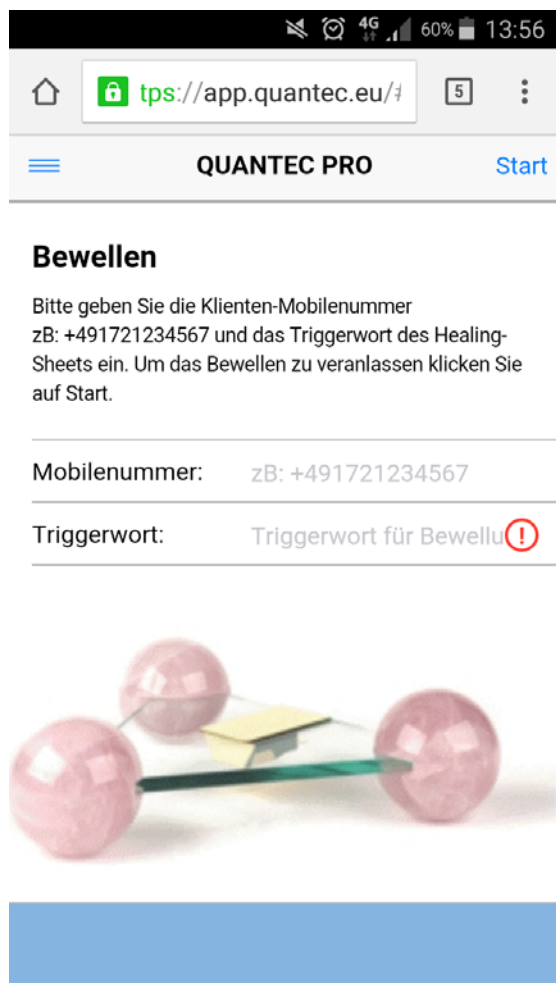

1. **Safari starten** und Webadresse „app.quantec.eu“ eingeben
2. Nach dem erfolgreichen Start der App das Startsymbol am Homescreen anlegen. Befolgen Sie dazu bitte die Anleitung auf den folgenden Screenshots:

Bewellen

Bitte geben Sie hier Ihre Handynummer mit Landesvorwahl im Format +491721234567 an und wählen Sie ein vereinbartes Triggerwort. Um das Bewellen zu veranlassen klicken Sie bitte auf Start.

Handynummer

Triggerwort 1

2

In diesem Bildschirm muss zunächst die Handynummer des Patienten/Klienten stehen und zwar in genau dem Format, in dem sie auch im Bildschirm „KLIENTEN“ in QUANTEC PRO eingegeben wurde. Dann muss das vereinbarte Triggerwort eingegeben werden.

Jetzt kann die Bewellung mit Aktivieren von „Start“ (2) ausgelöst werden.

14.1.5 Installation auf Android

1. **CHROME** Starten und Link app.quantec.eu eingeben
2. Nach dem **erfolgreichen** Start der App das Startsymbol am **Homescreen** anlegen. **Befolgen Sie dazu bitte die Anleitung auf den folgenden Screenshots:**
- 3.