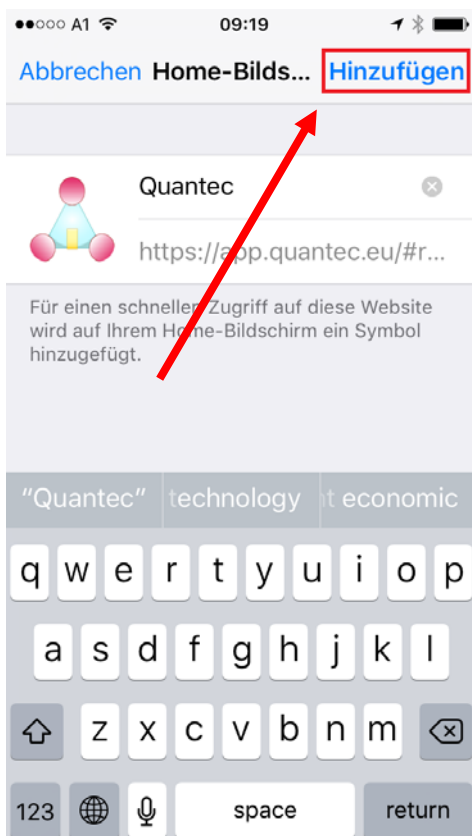

Systemvoraussetzungen für die QUANTEC-App

Die QUANTEC App kann auf jedem Smartphone und jedem Internet Browser neueren Datums installiert werden. Letzteres ermöglicht eine Installation auf jedem beliebigen Computer!

Die Systemvoraussetzungen für Smartphones:

- iPhone ab Generation 4 - \geq iOS 7
- iPad ab Generation 4 - \geq iOS 7
- iPad mini ab Generation 1 - \geq iOS 7
- Android ab Version \geq 4.3
- Windows Mobile ab Version \geq 8.1

Die Systemvoraussetzungen für Internetbrowser:

- Internet Explorer IE \geq 11
- MS-Edge
- Google Chrome (aktuelle Version)

14.1.4 Installation auf iPhone oder iPad

Auf dem iPhone oder iPad folgendermaßen installieren:

1. **Safari starten** und Webadresse „app.quantec.eu“ eingeben
2. Nach dem erfolgreichen Start der App das Startsymbol am Homescreen anlegen. Befolgen Sie dazu bitte die Anleitung auf den folgenden Screenshots: